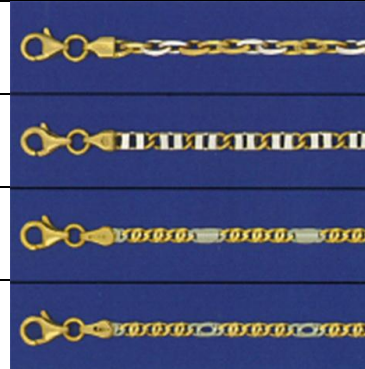

750 Bicolor Fantasie

19 cm Gramm	21 cm Gramm	36 cm Gramm	38 cm Gramm	40 cm Gramm	42 cm Gramm	45 cm Gramm	50 cm Gramm	55 cm Gramm	60 cm Gramm	70 cm Gramm	Ca. Ø Breite mm	Ref. Nr.
6.8						16.2	18.5				3.4	244 5
7.4	8.2					16.3	18.1				3.1	249
3.9			7.4	7.8	8.3	8.9	9.9				2.5	255 5
3.5			6.4	6.6	6.8	7.1	8.3				2.5	256